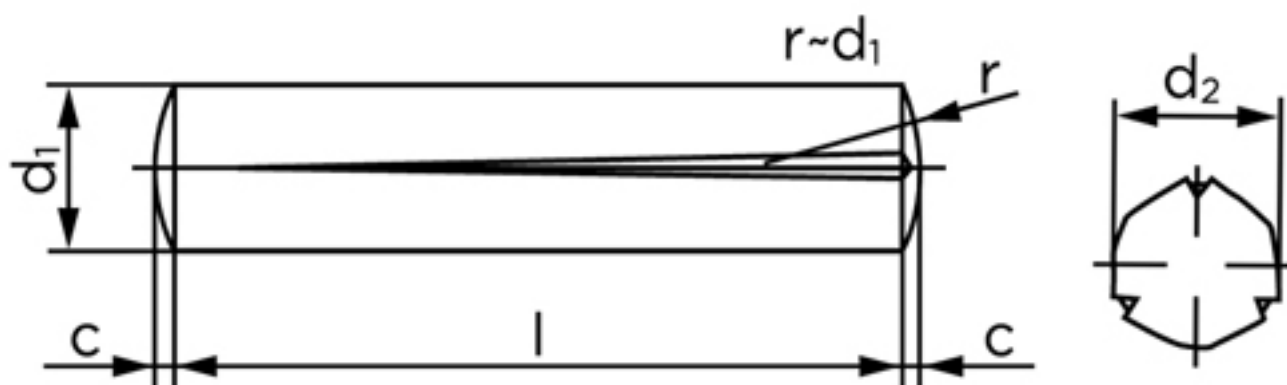

Штифт дин 1471 чертеж:

Размеры DIN 1471:

Размеры	Диаметр	Радиус закругленной части	Предел прочности на срез
1.5	1.6-1.63	0.2	1.6
2	2.1-2.15	0.25	2.85
2.5	2.6-2.7	0.3	4.25
3	3.2-3.3	0.4	6.15
4	4.15-4.3	0.5	10.6
5	5.15-5.3	0.63	16.5
6	6.15-6.35	0.85	22.8
8	8.2-8.4	1	40.5
10	10.2-10.45	1.2	63.2
12	12.25-12.5	1.6	91