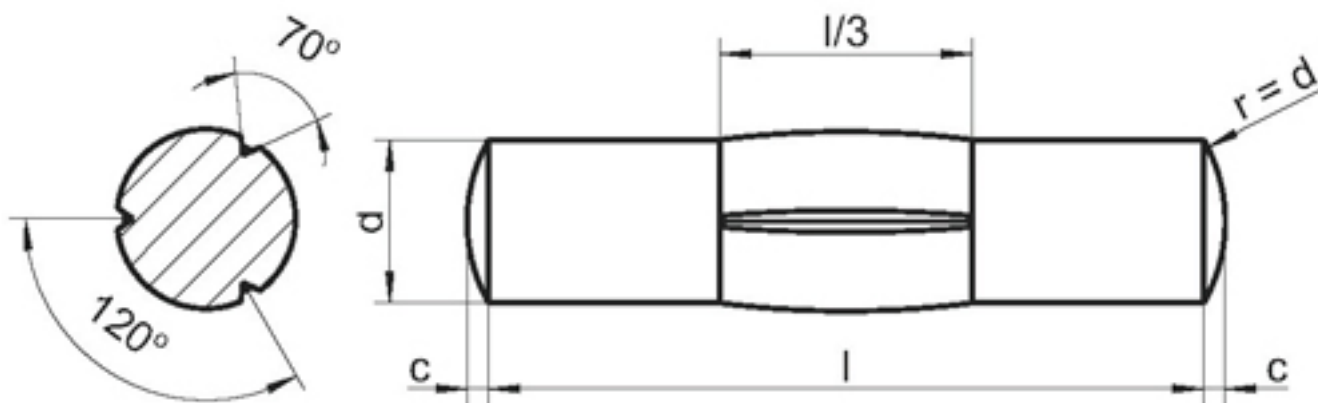

DIN 1475

Штифт цилиндрический с центральной насечкой 1/3 длины

Описание:

Штифт цилиндрический с центральной насечкой DIN 1475 – это элемент крепежа, который используется для соединения двух деталей вместе. Он имеет цилиндрическую форму и насечку по центру своей длины, что обеспечивает надежное соединение. Диаметр штифтов дин 1475 составляет 1.5 мм. – 12 мм., длина – от 8 мм. до 100 мм. Цилиндрический штифт с насечками посередине DIN 1475 является деталью с высокой надежностью фиксации от выпадения. Благодаря конструкционным особенностям, появляется возможность создать надежно штифтовое соединение 3-х деталей.

Данный вид штифтов возможно устанавливать в нехрупкие пластичные материалы.

Шплинт дин 1475 чертеж:

Размеры DIN 1475:

Размеры	Длина. min	Длина. max	Радиус закругленной части
1.5	8	8	0.2
2	10	24	0.25
2.5	12	16	0.3
3	6	40	0.4
4	10	60	0.5
5	12	60	0.63
6	10	70	0.85
8	16	100	1
10	36	80	1.2
12	40	100	1.6