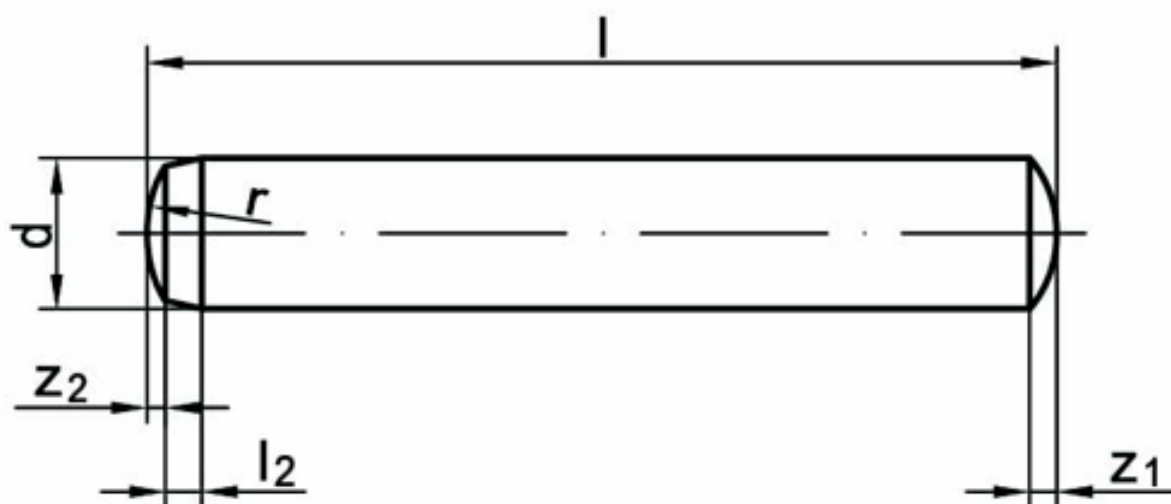

Размеры DIN 6325:

Диаметр, мм.	1	1.5	2	2.5	3	4
Длина, l_2	0.4	0.5	0.6	0.7	0.8	1
Радиус	1	1.5	2	2.5	3	4
Фаска, z_1	0.15	0.23	0.3	0.4	0.45	0.6
Фаска, z_2	0.08	0.12	0.18	0.25	0.3	0.4