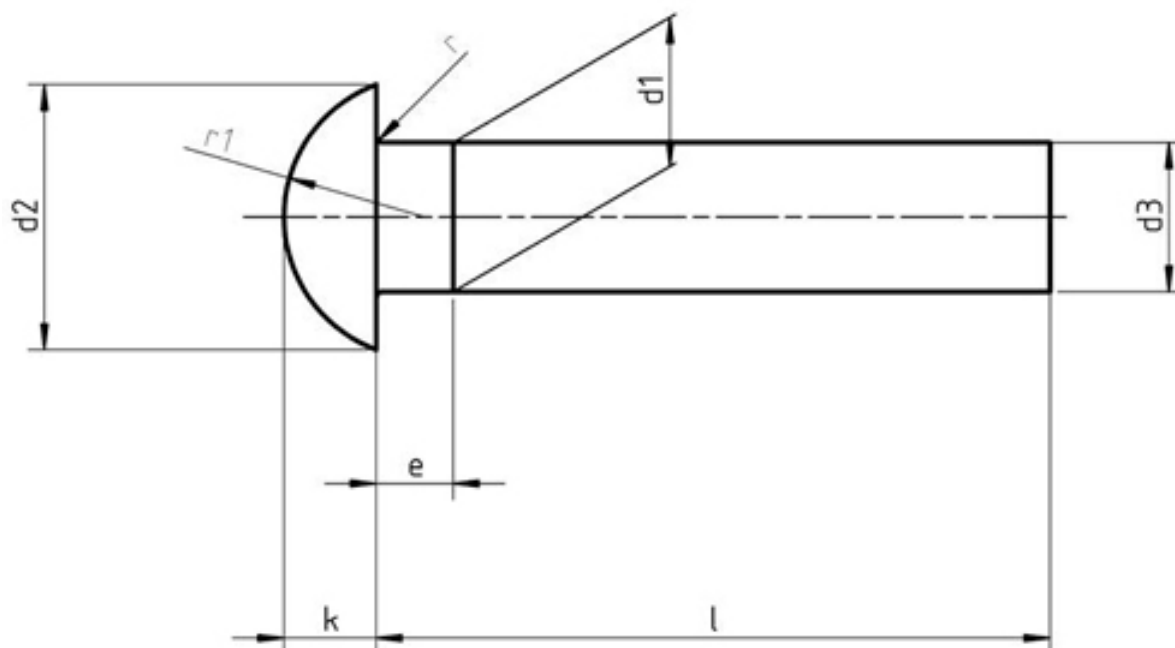

DIN 660

Заклёпки забивные с полукруглой головкой

Описание:

DIN 660 – стандарт, описывающий заклёпки забивные с полукруглой головкой. Заклепки используются для соединения двух пластиковых или металлических деталей. Они имеют полукруглую головку и хвостик, который забивается внутрь деталей. Особенностью заклёпок забивных с полукруглой головкой DIN 660 является их простота и быстрота установки, а также высокая надёжность соединения деталей. Они могут использоваться в условиях высоких нагрузок и вибраций, не теряя своих свойств соединения. Кроме того, заклёпки обладают высокой устойчивостью к коррозии и износу.

Заклепка забивная с полукруглой головкой дин 660 чертеж:

Размеры DIN 660:

Диаметр	Диаметр головки	Диаметр стержня	Размер подголовника	Высота головки
1	1.8	0.93	0.5	0.6
2	3.5	1.87	1	1.2
2.5	4.4	2.37	1.25	1.5
3	5.2	2.87	1.5	1.8
4	7	3.87	2	2.4
5	8.8	4.82	2.5	3
6	10.5	5.82	3	3.6
7	12.2	6.82	3.5	4.2
8	14	7.76	4	4.8
10	16	9.4	5	6.5