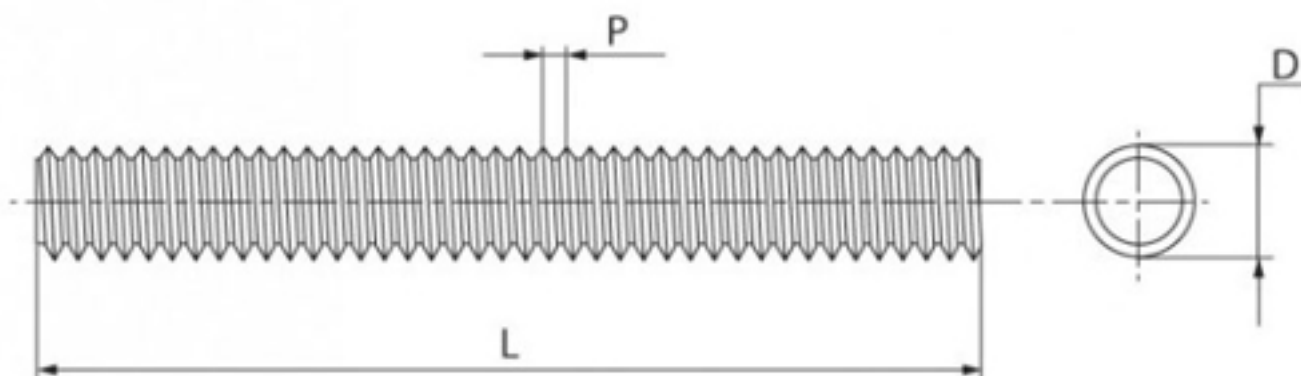

другой конец шпильки используется для установки элементов с помощью гаек.

Шпилька дин 975 чертеж:

Размеры DIN 975:

Диаметр резьбы	Длина, мм	Вес кг в 1000 штук ≈
M2	1000	18.7
M2.5	1000	30
M3	1000	44
M3.5	1000	60
M4	1000	78
M5	1000	124
M6	1000	177
M8	1000	319
M10	1000	500
M12	1000	725
M14	1000	970
M16	1000	1330
M18	1000	1650
M20	1000	2080
M22	1000	2540
M24	1000	3000
M27	1000	3850
M30	1000	4750
M33	1000	5900
M36	1000	6900
M39	1000	8200
M42	1000	9400
M45	1000	11000
M48	1000	12400