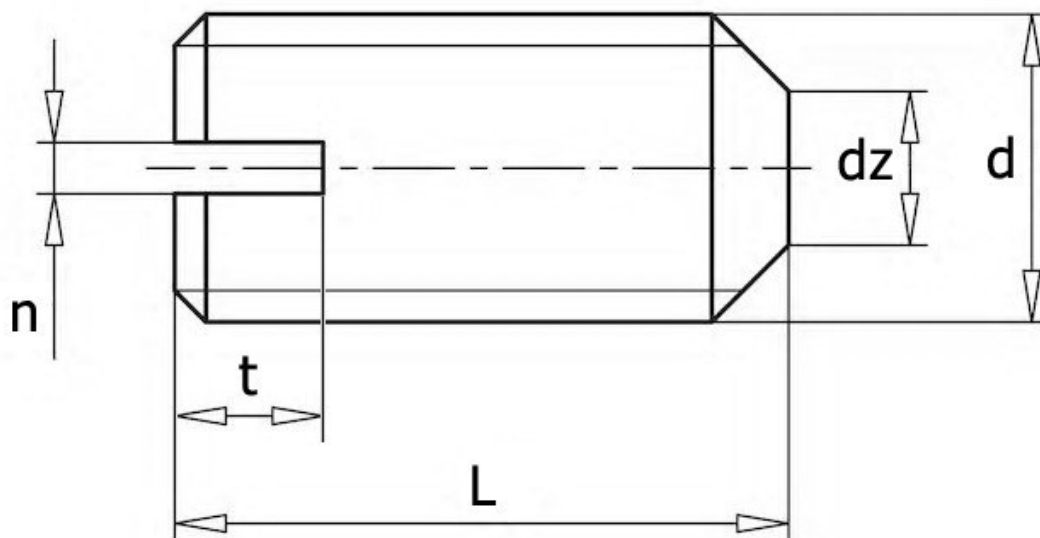

DIN 438

Винт установочный с внутренним конусом

Описание

DIN 438 – представляет собой стрежень с полной метрической резьбой с засверленным концом с одной стороны и шлицем под плоскую отвёртку с другой. Применяется для стопорения и фиксации подвижных элементов в валах, осях между собой в различных механизмах.

Монтаж производят вкручиванием до упора битой с прямым шлицом.

Материалы изготовления:

- Сталь
- С покрытием цинка гальваническим цинкованием (Zn, Ni)
- Нержавеющая A2 A4

Размеры DIN 438:

Диаметр, d	M3	M4	M5	M6	M8	M10
Шаг резьбы, p	0.5	0.7	0.8	1	1.2	1.6
Диаметр	1,4	2	2,5	3	5	6