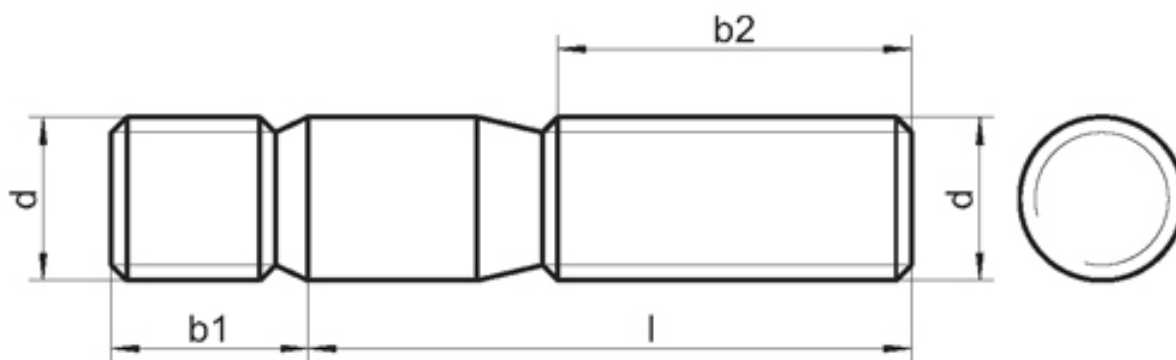

DIN 835

Шпилька резьбовая с ввинчиваемым концом 2d

Описание:

DIN 835 – стандарт, описывающий шпильку резьбовую с ввинчиваемым концом 2d, которая используется для соединения двух деталей с помощью резьбового соединения. Особенностью шпилек DIN 835 является наличие ввинчиваемого конца, что обеспечивает более надежное и прочное соединение деталей. Резьбовые шпильки обладают высокой устойчивостью к вибрации, благодаря тому, что шпилька имеет один ввинчиваемый конец, её можно установить в отверстие с подходящей по размеру резьбой.

Технические характеристики шпилек DIN 835: метрический диаметр резьбы шпилек составляют М6 – М16, длина шпильки составляет 16 – 100 мм., длина резьбы с одной стороны составляет 12-32 мм., с другой стороны – 18 – 44 мм., шпилька имеет скользящую посадку 6g для стягивания гайкой.

Шпилька дин 835 чертеж:

Размеры DIN 835:

Диаметр резьбы	Длина резьбы ввинчиваемого конца шпильки	Размер сгона резьбы	Длина резьбы гаечного конца шпильки для $l \leq 125$	Длина резьбы гаечного конца шпильки для $l \leq 200$	Длина резьбы гаечного конца шпильки для $l > 200$
M6	12	2.5	18	24	-
M8	16	3.2	22	28	-
M10	20	3.8	26	32	45
M12	24	4.3	30	36	49
M16	32	5	38	44	57