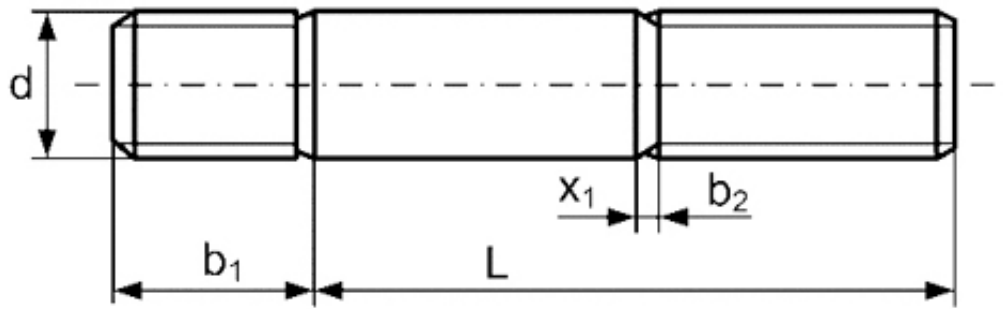

Размеры DIN 939:

Диаметр резьбы	Длина резьбы ввинчиваемого конца шпильки	Размер сгона резьбы 1	Размер сгона резьбы 2	Длина резьбы гаечного конца шпильки b. для l ≤ 125	Длина резьбы гаечного конца шпильки b2. для l ≤ 200	Длина резьбы гаечного конца шпильки b2. для l > 200
M5	6.5	2	1	16	22	-
M6	7.5	2.5	1.25	18	24	-
M8	10	3.2	1.6	22	28	-
M10	12	3.8	1.9	26	32	4
M12	15	4.3	2.2	30	36	4
M14	18	5	2.5	34	40	5
M16	20	5	2.5	38	44	5
M20	25	6.3	3.2	46	53	6
M24	30	7.5	3.8	54	60	7
M27	35	7.5	3.8	60	66	7
M30	38	9	4.5	66	72	8